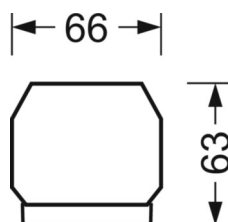

## Оптика

Оснастка	LED, цветопередача/оттенок света CRI $\geq 80$ / 4000K
Допуск для координаты цветности (MacAdam)	3SDCM
Фотобиологическая безопасность (светильник)	RG1
Номинальный световой поток	6074lm
Номинальный световой поток-при дежурном освещении	823lm
Срок службы LED	50000h L80/B10 (Tq 25°C)
светоотдача светильников	162lm/W
Угол излучения	95° (C0) / 95° (C90)
UGR поп./вдоль	20.0 / 20.4

## Механика

цвет корпуса	белый стандартный для электротехники RAL 9016
размеры (LxWxH/DxH)	1531mm x 55mm x 33mm
вес (нетто)	2.2kg
Вид монтажа	сборка трековых систем, световая структура

## размеры

L	1531 mm	Длина
В	55 mm	Ширина
н	33 mm	Высота