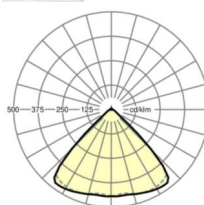

параметры

номер заказа	19410007020
код EAN	4020863417902
номер таможенного тарифа	94051190
Знак прохождения контроля	IP 20, класс защиты I, F, HACCP DIN10500/Food/IFS-пригодность для применения/BRC, Indoor, CE
Степень ударопрочности IK	IK03 (5°C bis 25°C)
Температура окружения	та 5°C в 25°C
Гарантийный срок	5 лет
Государственные программы поддержки	BEG - государственные субсидии для энергосберегающих зданий (действительна только для Германии)

электротехника

Балласт	Электронный драйвер, дежурное освещение 3ч. (1 штука)
Мощность системы	37W
сетевое напряжение	230V/50Hz
класс энергосбережения/Источник света	D

Оптика

Оснастка	LED, цветопередача/оттенок света CRI ≥ 80 / 4000K
Допуск для координаты цветности (MacAdam)	3SDCM
Фотобиологическая безопасность (светильник)	RG1
Номинальный световой поток	6074lm
Номинальный световой поток-при дежурном освещении	823lm
Срок службы LED	50000h L80/B10 (Tq 25°C)
светоотдача светильников	162lm/W
Угол излучения	95° (C0) / 95° (C90)
UGR поп./вдоль	20.0 / 20.4

DEEP-LINK

<https://www.regiolum.de/ru/article/19410007020>

Ссылка	LED 6000lm 840
η_{LB}	100 %
$\Phi \downarrow/\uparrow$	98 % / 2 %
UGR поп./вдоль	20.0 / 20.4