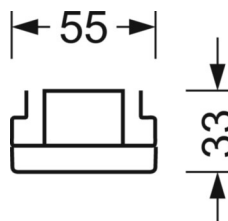

## Оптика

Оснастка	LED, цветопередача/оттенок света CRI $\geq 80$ / 4000K
Допуск для координаты цветности (MacAdam)	3SDCM
Фотобиологическая безопасность (светильник)	RG1
Номинальный световой поток	6074lm
Номинальный световой поток-при дежурном освещении	823lm
Срок службы LED	50000h L80/B10 (Tq 25°C)
светоотдача светильников	162lm/W
Угол излучения	95° (C0) / 95° (C90)
UGR поп./вдоль	20.0 / 20.4

## Механика

цвет корпуса	белый стандартный для электротехники RAL 9016
размеры (LxWxH/DxH)	1531mm x 55mm x 33mm
вес (нетто)	2.2kg
Вид монтажа	сборка трековых систем, световая структура

## размеры

L	1531 mm	Длина
В	55 mm	Ширина
н	33 mm	Высота